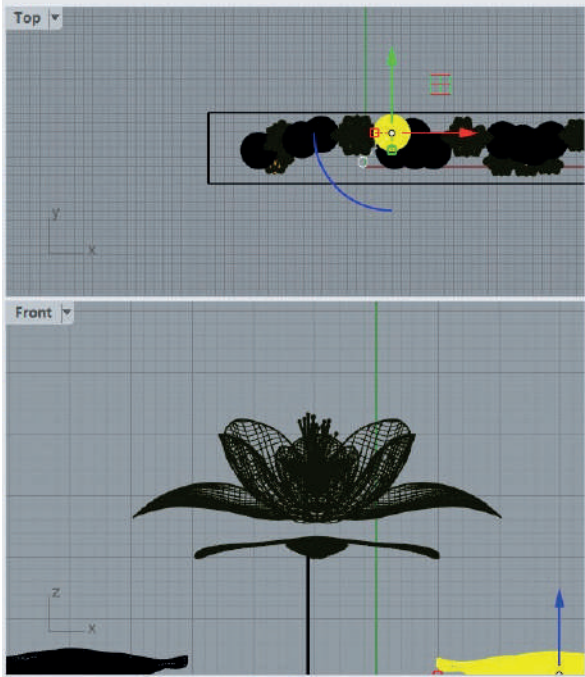

بیوتیوس

آب‌زور و آبشارهای لوکس

راهنمای محصولات

	مدل
	جنس گل
	جنس گلدان
	نورپردازی
	تعداد طبقات
	ارتفاع کلی
	رنگ
	کد محصول
	گلدان چرخدار و محرک

شرکت هنر پویان خلاق لوتوس اولین تولید کننده آبژور آبشارهای دکوراتیو در ایران می باشد. این شرکت از سال ۱۳۹۷ در راستای نوآوری در زمینه صنایع دستی فعالیت خود را آغاز نمود و با تمرکز بر ساخت احجام فلزی دکوراتیو در قالب آبژور آبشار و با شعار آرامش دست یافتنی قدم برداشت.

« آرامش دست یافتنی »

این شرکت با بهره مندی از تیم متخصص طراحی و اجرا به ساخت سفارشی محصولات متناسب با سبک دکوراسیون می پردازد. طرح آبژور آبشارهای دکوراتیو این مجموعه شامل انواع گل و برگ می باشد. این طرح ها الهام گرفته از گل های طبیعی و به صورت کاملا دست ساز ساخته می شود. محصولات لوتوس یک اکسسوری زیبا و کالای لوکس می باشد. جنس گلدان از کامپوزیت است و با پوشش دهی مقاوم که هیچ تغییر رنگی در آن مشاهده نمی شود.