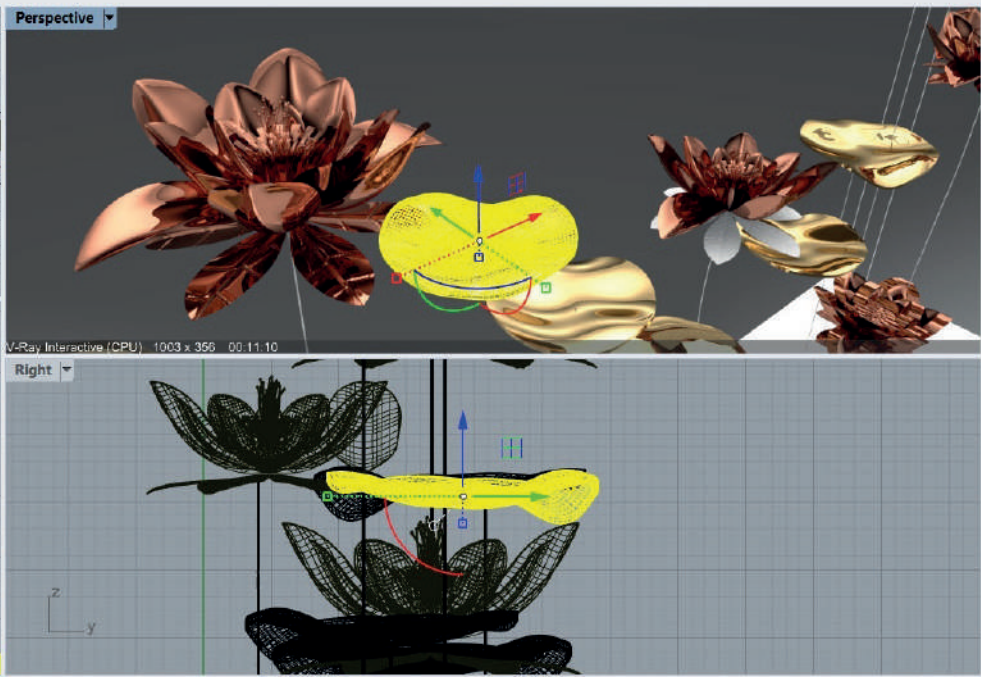

بیوتیوس

آب‌زور و آبشارهای لوکس

راهنمای محصولات

	مدل
	جنس گل
	جنس گلدان
	نورپردازی
	تعداد طبقات
	ارتفاع کلی
	رنگ
	کد محصول
	گلدان چرخدار و محرک

شرکت هنر پویان خلاق لوتوس اولین تولید کننده آبژور آبشارهای دکوراتیو در ایران می باشد. این شرکت از سال ۱۳۹۷ در راستای نوآوری در زمینه صنایع دستی فعالیت خود را آغاز نمود و با تمرکز بر ساخت احجام فلزی دکوراتیو در قالب آبژور آبشار و با شعار آرامش دست یافتنی قدم برداشت.

« آرامش دست یافتنی »

این شرکت با بهره مندی از تیم متخصص طراحی و اجرا به ساخت سفارشی محصولات متناسب با سبک دکوراسیون می پردازد. طرح آبژور آبشارهای دکوراتیو این مجموعه شامل انواع گل و برگ می باشد. این طرح ها الهام گرفته از گل های طبیعی و به صورت کاملا دست ساز ساخته می شود. محصولات لوتوس یک اکسسوری زیبا و کالای لوکس می باشد. جنس گلدان از کامپوزیت است و با پوشش دهی مقاوم که هیچ تغییر رنگی در آن مشاهده نمی شود.